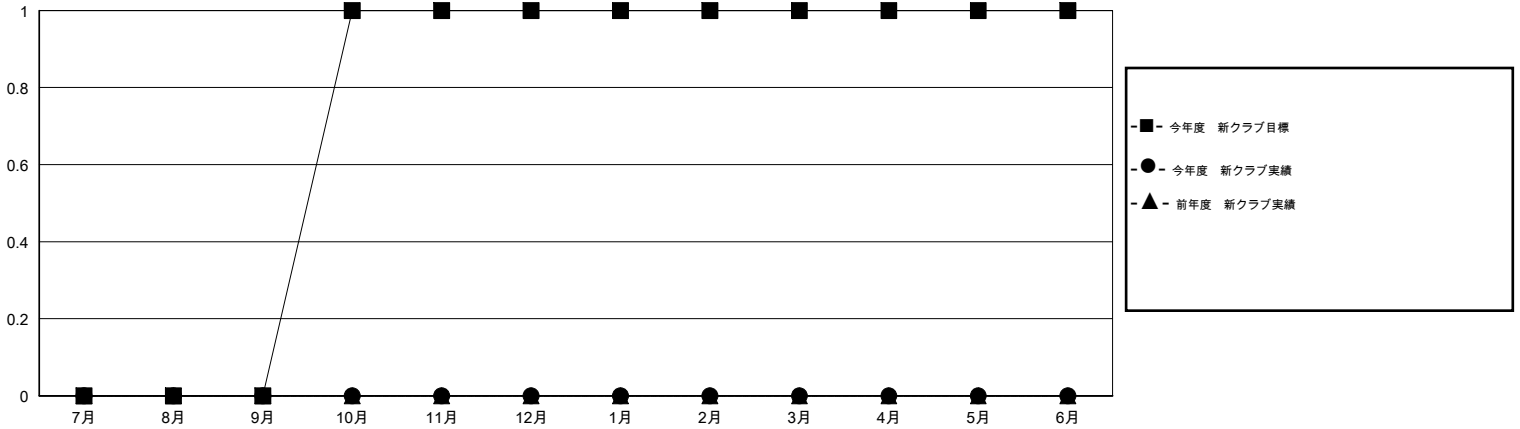

MONTHLY MEMBERSHIP PROGRESS REPORT

District 332 F

Results as of: 11/30/2015

GMT: Masayuki Kaneko

地域 JAPAN

GMT会則地域 5-Jap

クラブ				
結果 : 2015-2016				
四半期	新クラブ目標	新クラブ	解散クラブ	純増 / 減
7月/8月/9月	0	0	0	0
10月/11月/12月	1	0	0	0
1月/2月/3月	0	0	0	0
4月/5月/6月	0	0	0	0

名				
結果 : 2015-2016				
四半期	新会員目標	チャーターメン バー / 新会員	退会者	純増 / 減
7月/8月/9月	90	70	35	35
10月/11月/12月	60	19	10	9
1月/2月/3月	40	0	0	0
4月/5月/6月	80	0	0	0

新クラブ目標及び実績累計