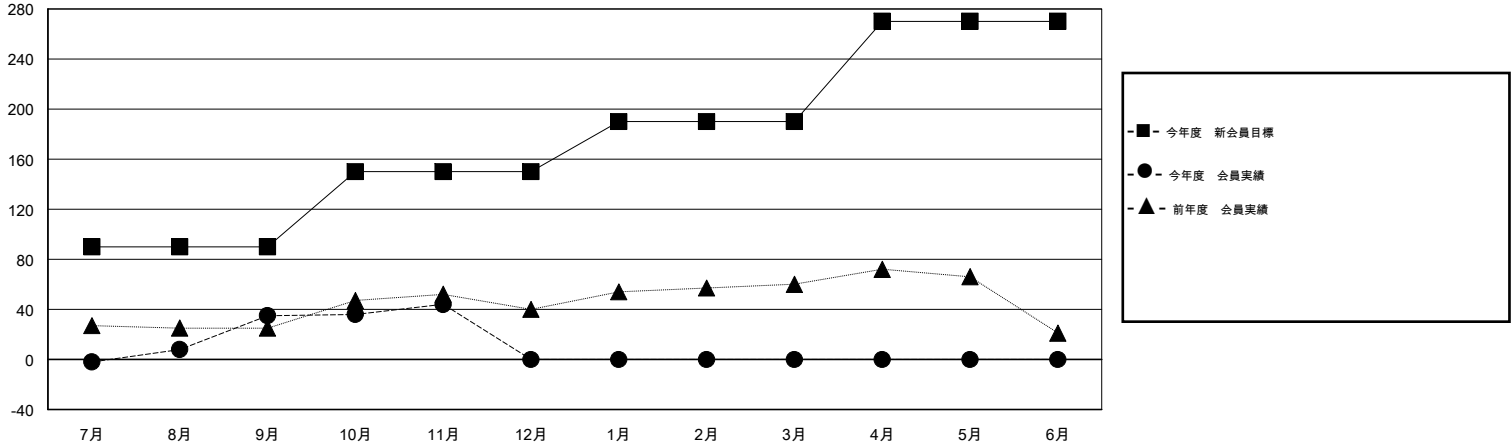

# MONTHLY MEMBERSHIP PROGRESS REPORT

District 332 F

Results as of: 11/30/2015

GMT: Masayuki Kaneko

地域 JAPAN

GMT会則地域 5-Jap

クラブ				
結果 : 2015-2016				
四半期	新クラブ目標	新クラブ	解散クラブ	純増 / 減
7月/8月/9月	0	0	0	0
10月/11月/12月	1	0	0	0
1月/2月/3月	0	0	0	0
4月/5月/6月	0	0	0	0

名				
結果 : 2015-2016				
四半期	新会員目標	チャーターメン バー / 新会員	退会者	純増 / 減
7月/8月/9月	90	70	35	35
10月/11月/12月	60	19	10	9
1月/2月/3月	40	0	0	0
4月/5月/6月	80	0	0	0

新クラブ目標及び実績累計

会員目標及び実績累計

解散クラブ: 0	21 CLUBS OF 45 一名以上の新会員を登録	男女別
		男性 1,057 (73.15%)
		女性 388 (26.85%)
退会者	<a href="#">健康診断データはこちら</a>	家族会員 630
物故会員 3		世帯主 286
クラブ解散 0		世帯主以外 344
その他 42		
合計 45		